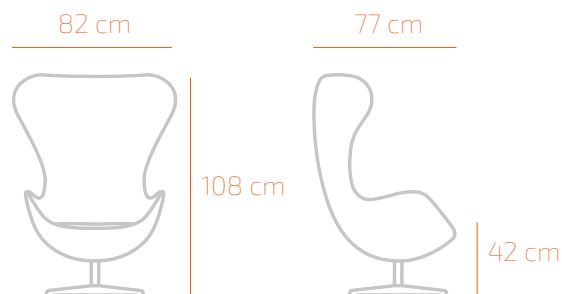

Enclave Educativo

Mobiliario y equipamiento escolar

CHARLOTTE

1041

1 Ergonómica
Ergonomic
Ergonomique
Ergonòmica

2 Estructura metálica
Metal structure
Structure métallique
Estructura metàl·lica

3 Poli-piel de PVC retardante al fuego
PVC vinyl fire retardant
Cuir synthétique PVC résistant au feu
Polipiel de PVC retardant al foc

COLOR / COLOUR / COULEUR / COLOR

ASIENTO / SEAT / ASSISE / SEIENT

ESTRUCTURA / STRUCTURE /
STRUCTURE / ESTRUCTURA

07-22

03-22

01-22

metálico
métal
métallique
metàl·lic

96

CANTIDAD DE EMBALAJE

PACK QUANTITY

QTÉ D'UNITÉS PAR CARTON

QUANTITAT D'EMBALATGE

ES

Butaca confortable giratoria .

Tiene espuma de alta densidad
de rápida recuperación

EN