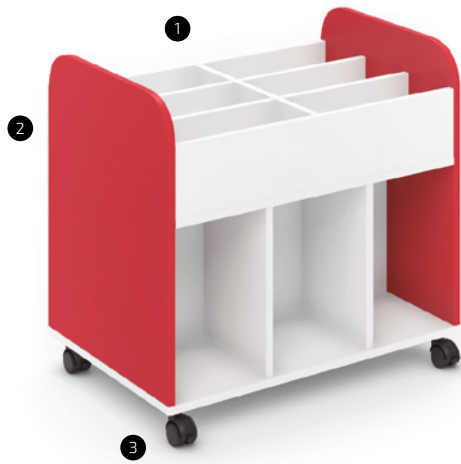

## DAN

551

COLOR / COLOUR / COULEUR / COLOR

ESTRUCTURA / STRUCTURE /  
STRUCTURE / ESTRUCTURA

07-22 17-22 01-22 15-22

PESO

WEIGHT

POIDS

Mueble diseñado para libros o juegos educativos.

Es ideal para complementar clases de guardería, educación infantil y bibliotecas.

EN

Furniture for books or educational games.

Complementary furniture for nursery, primary school and library.

FR

Charot à livres avec 6 cases.

Meuble complémentaire pour crèches, écoles maternelles, écoles primaires et bibliothèques.

CAT

Moble dissenyat per a llibres o jocs educatius.

Ideal per a complementar classes d'escola bressol, educació infantil i biblioteques.