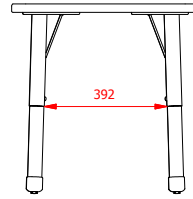

★★★
GARANTÍA
GUARANTEE
GARANTIE
GARANTIA
3
AÑOS
YEARS
ANS
ANYS
★★★

TALLA / SIZE / TAILLE / TALLA

1 - 2 - 3 - 4

COLOR / COLOUR / COULEUR / COLOR

SOBRE / TABLETOP /
PLATEAU / SOBRE

ESTRUCTURA / STRUCTURE /
STRUCTURE / ESTRUCTURA

22

96-22

metálico
metal
métallique
metálic

- **1** Tablero de MDF con el contorno inyectado de poliuretano.
  MDF tabletop with polyurethane injected edges.
  Plateau MDF avec des contours injectés en polyuréthane.
  Sobre de MDF amb el contorn injectat de poliuretà.
- **2** Patas regulables en altura
  Adjustable metal legs
  Pied réglable
  Potes regulables en alçada

ES

Mesa con estructura metálica.
Pintada de poliéster de epoxy
gris, RAL 9006.

Uso de herrajes con seguridad
activa para evitar la manipula-
ción por parte de los niños.