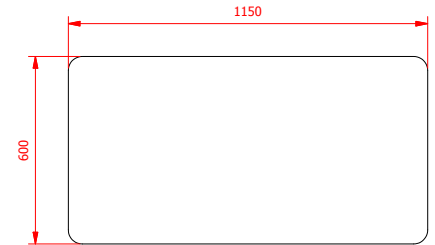

★★★
GARANTÍA
GUARANTEE
GARANTIE
GARANTIA
3
AÑOS
YEARS
ANS
ANYS
★★★

TALLA / SIZE / TAILLE / TALLA

1 - 2 - 3 - 4

COLOR / COLOUR / COULEUR / COLOR

SOBRE / TABLETOP /
PLATEAU / SOBRE

ESTRUCTURA / STRUCTURE /
STRUCTURE / ESTRUCTURA

22

96-22

metálico
metal
métallique
metálic

- **1** Tablero de MDF con el contorno inyectado de poliuretano.
  MDF tabletop with polyurethane injected edges.
  Plateau MDF avec des contours injectés en polyuréthane.
  Sobre de MDF amb el contorn injectat de poliuretà.
- **2** Patas regulables en altura
  Adjustable metal legs
  Pied réglable
  Potes regulables en alçada

ES

Mesa con estructura metálica.
Pintada de poliéster de epoxy
gris, RAL 9006.

Uso de herrajes con seguridad
activa para evitar la manipula-
ción por parte de los niños.