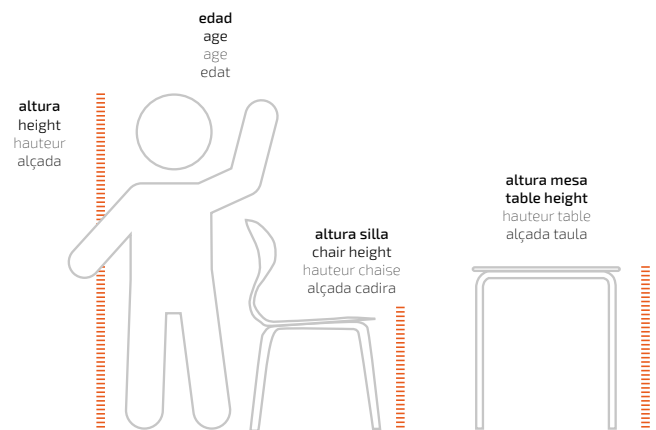

ES

Mesa con estructura metálica.
Pintada de poliéster de epoxy
gris, RAL 9006.

Uso de herrajes con seguridad
activa para evitar la manipula-
ción por parte de los niños.

Sobre de MDF
 MDF Tabletop
 Plateau de MDF
 Sobre de MDF

Adaptable en altura
 Height adjustable
 Régable en hauteur
 Regulable en altura

Tallas según la normativa europea UNE-EN 1729-1

Size according to European regulation UNE-EN 1729-1

Taille selon la norme européenne UNE-EN 1729-1

Talles segons la normativa europea UNE-EN 1729-1

TALLA SIZE TAILLE TALLA	EDAD AGE AGE EDAT	ALTURA HEIGHT HAUTEUR ALÇADA	ALTURA ASIENTO CHAIR HEIGHT HAUTEUR SIÈGE ALÇADA SEIENT	ALTURA MESA TABLE HEIGHT HAUTEUR TABLE ALÇADA TAULA
0	1-2	80-95 cm	21 cm	40 cm
1	2-3	93-116 cm	26 cm	46 cm
2	3-4	108-121 cm	30 cm	52 cm
3	4-6	119-142 cm	34 cm	59 cm
4	6-8	133-159 cm	38 cm	65 cm
5	8-10	146-176 cm	42 cm	70 cm
6	+12	159-188 cm	46 cm	77 cm
8*	+8	+146 cm	80 cm	100 cm

*Equivalencia UNE-EN 1729-1 a dimensiones talla 5 para mesas de trabajo de pie.

*Equivalence UNE-EN 1729-1 size 5 dimensions for tables to work standing up.

*Equivalence UNE-EN 1729-1 aux dimensions 5 pour les tables de travail debout.