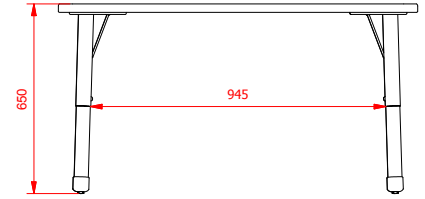

★★★
GARANTÍA
GUARANTEE
GARANTIE
GARANTIA
3
AÑOS
YEARS
ANS
ANYS
★★★

TALLA / SIZE / TAILLE / TALLA

1 - 2 - 3 - 4

COLOR / COLOUR / COULEUR / COLOR

SOBRE / TABLETOP /
PLATEAU / SOBRE

ESTRUCTURA / STRUCTURE /
STRUCTURE / ESTRUCTURA

22

96-22

metálico
metal
métallique
metálic

- **1** Tablero de MDF con el contorno inyectado de poliuretano.
  MDF tabletop with polyurethane injected edges.
  Plateau MDF avec des contours injectés en polyuréthane.
  Sobre de MDF amb el contorn injectat de poliuretà.
- **2** Patas regulables en altura
  Adjustable metal legs
  Pied réglable
  Potes regulables en alçada

ES

Mesa con estructura metálica.
Pintada de poliéster de epoxy
gris, RAL 9006.

Uso de herrajes con seguridad
activa para evitar la manipula-
ción por parte de los niños.