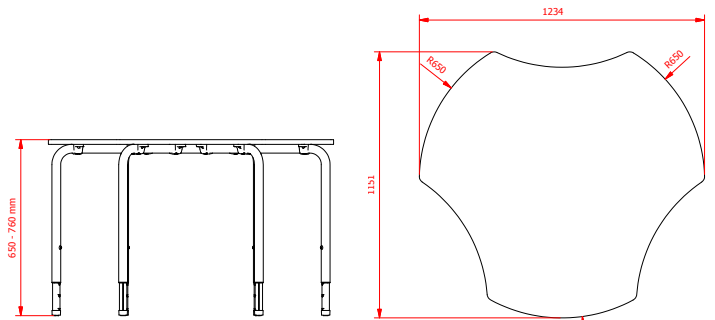

Enclave Educativo

Mobiliario y equipamiento escolar

TRISIX

2346

TALLA / SIZE / TAILLE / TALLA

4 - 5 - 6

COLOR / COLOUR / COULEUR / COLOR

SOBRE / TABLETOP /
PLATEAU / SOBRE

ESTRUCTURA / STRUCTURE /
STRUCTURE / ESTRUCTURA

22

metálico
metal
métallique
metàllic

96

1 Tablero de MDF
MDF tabletop
Plateau en MDF
Tauler de MDF

2 Patas regulables en altura
Adjustable metal legs
Pied réglable
Potes regulables en alçada

TALLA SIZE TAILLE TALLA	EDAD AGE AGE EDAT	ALTURA HEIGHT HAUTEUR ALÇADA	ALTURA ASIENTO CHAIR HEIGHT HAUTEUR SIÈGE ALÇADA SEIENT	ALTURA MESA TABLE HEIGHT HAUTEUR TABLE ALÇADA TAULA
0	1-2	80-95 cm	21 cm	40 cm
1	2-3	93-116 cm	26 cm	46 cm
2	3-4	108-121 cm	30 cm	52 cm
3	4-6	119-142 cm	34 cm	59 cm
4	6-8	133-159 cm	38 cm	65 cm
5	8-10	146-176 cm	42 cm	70 cm
6	+12	159-188 cm	46 cm	77 cm
8*	+8	+146 cm	80 cm	100 cm

*Equivalència UNE-EN 1729-1 a dimensions talla 5 per a taules per treball dempeus.