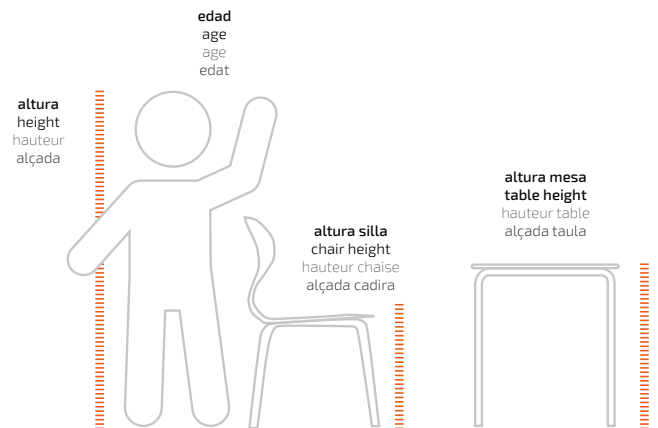

Sobre compacto de MDF
Compact MDF tabletop
Tableau compact de MDF
Sobre compacte de MDF

Adaptable en altura
Height adjustable
Régable en hauteur
Regulable en altura

Pata niveladora
Leveled legs
Réglage du pied
Peu nivellador

TALLA SIZE TAILLE TALLA	EDAD AGE AGE EDAT	ALTURA HEIGHT HAUTEUR ALÇADA	ALTURA ASIENTO CHAIR HEIGHT HAUTEUR SIÈGE ALÇADA SEIENT	ALTURA MESA TABLE HEIGHT HAUTEUR TABLE ALÇADA TAULA
0	1-2	80-95 cm	21 cm	40 cm
1	2-3	93-116 cm	26 cm	46 cm
2	3-4	108-121 cm	30 cm	52 cm
3	4-6	119-142 cm	34 cm	59 cm
4	6-8	133-159 cm	38 cm	65 cm
5	8-10	146-176 cm	42 cm	70 cm
6	+12	159-188 cm	46 cm	77 cm
8*	+8	+146 cm	80 cm	100 cm

*Equivalencia UNE-EN 1729-1 a dimensiones talla 5 para mesas de trabajo de pie.

*Equivalence UNE-EN 1729-1 size 5 dimensions for tables to work standing up.

*Équivalence UNE-EN 1729-1 aux dimensions 5 pour les tables de travail debout.