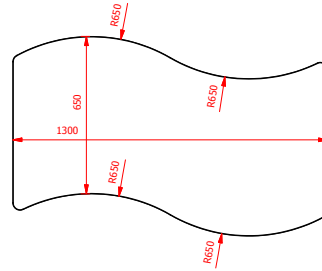

## WAVE

2344

TALLA / SIZE / TAILLE / TALLA

4 - 5 - 6

COLOR / COLOUR / COULEUR / COLOR

SOBRE / TABLETOP /  
PLATEAU / SOBRE

ESTRUCTURA / STRUCTURE /  
STRUCTURE / ESTRUCTURA

22

PACK QUANTITY

QTÉ D'UNITÉS PAR CARTON

QUANTITAT D'EMBALATGE

ES

Mesa con estructura tubular metálica y sobre compacto en fibras MDF. Pintada de poliéster de epoxy gris, RAL 9006.

Uso de herrajes con seguridad activa para evitar la manipulación por parte de los niños.

### Tallas según la normativa europea UNE-EN 1729-1

Size according to European regulation UNE-EN 1729-1

Taille selon la norme européenne UNE-EN 1729-1

Talles segons la normativa europea UNE-EN 1729-1

TALLA SIZE TAILLE TALLA	EDAD AGE AGE EDAT	ALTURA HEIGHT HAUTEUR ALÇADA	ALTURA ASIENTO CHAIR HEIGHT HAUTEUR SIÈGE ALÇADA SEIENT	ALTURA MESA TABLE HEIGHT HAUTEUR TABLE ALÇADA TAULA
0	1-2	80-95 cm	21 cm	40 cm
1	2-3	93-116 cm	26 cm	46 cm
2	3-4	108-121 cm	30 cm	52 cm
3	4-6	119-142 cm	34 cm	59 cm
4	6-8	133-159 cm	38 cm	65 cm
5	8-10	146-176 cm	42 cm	70 cm
6	+12	159-188 cm	46 cm	77 cm
8*	+8	+146 cm	80 cm	100 cm

\*Equivalencia UNE-EN 1729-1 a dimensiones talla 5 para mesas de trabajo de pie.

\*Equivalence UNE-EN 1729-1 size 5 dimensions for tables to work standing up.

\*Equivalence UNE-EN 1729-1 aux dimensions 5 pour les tables de travail debout.