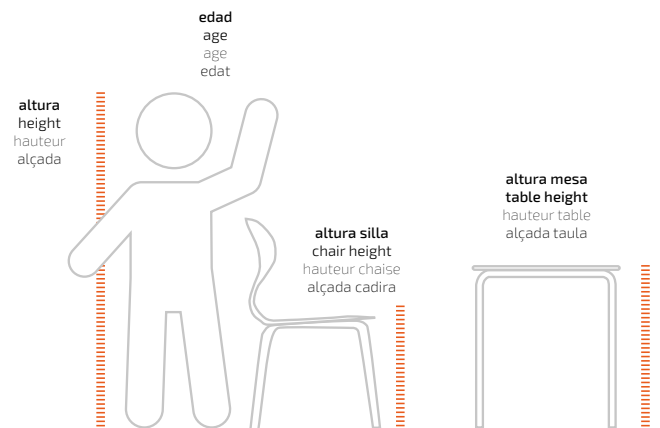

CAT

Taula amb estructura tubular metàl·lica i sobre compacte blanc de fibres MDF. Pintada d'epoxy-polièster de color alumini RAL 9006.

Ús de ferramenta amb seguretat activa per a evitar la manipulació per part dels nens.

**Pata niveladora**  
Leveled legs  
Réglage du pied  
Peu nivellador

### Tallas según la normativa europea UNE-EN 1729-1

Size according to European regulation UNE-EN 1729-1

Taille selon la norme européenne UNE-EN 1729-1

Talles segons la normativa europea UNE-EN 1729-1

TALLA SIZE TAILLE TALLA	EDAD AGE AGE EDAT	ALTURA HEIGHT HAUTEUR ALÇADA	ALTURA ASIENTO CHAIR HEIGHT HAUTEUR SIÈGE ALÇADA SEIENT	ALTURA MESA TABLE HEIGHT HAUTEUR TABLE ALÇADA TAULA
0	1-2	80-95 cm	21 cm	40 cm
1	2-3	93-116 cm	26 cm	46 cm
2	3-4	108-121 cm	30 cm	52 cm
3	4-6	119-142 cm	34 cm	59 cm
4	6-8	133-159 cm	38 cm	65 cm
5	8-10	146-176 cm	42 cm	70 cm
6	+12	159-188 cm	46 cm	77 cm
8*	+8	+146 cm	80 cm	100 cm

\*Equivalencia UNE-EN 1729-1 a dimensiones talla 5 para mesas de trabajo de pie.

\*Equivalence UNE-EN 1729-1 size 5 dimensions for tables to work standing up.

\*Equivalence UNE-EN 1729-1 aux dimensions 5 pour les tables de travail debout.