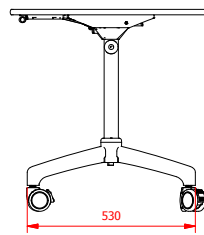

## ALUFLOOP

2048 DN

ALTURA ASIENTO / SEAT HEIGHT /  
HAUTEUR SIÈGE / ALÇADA SEIENT

**74 cm**

COLOR / COLOUR / COULEUR / COLOR

SOBRE / TABLETOP /  
PLATEAU / SOBRE

ESTRUCTURA / STRUCTURE /  
STRUCTURE / ESTRUCTURA