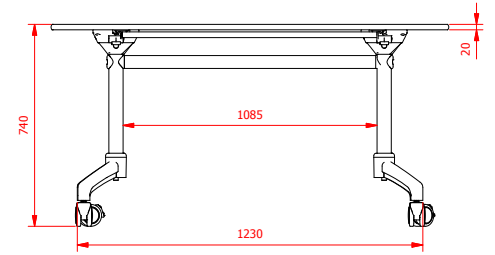

## ALUFLOOP

2048 DN

ALTURA ASIENTO / SEAT HEIGHT /  
HAUTEUR SIÈGE / ALÇADA SEIENT

**74 cm**

COLOR / COLOUR / COULEUR / COLOR

SOBRE / TABLETOP /  
PLATEAU / SOBRE

ESTRUCTURA / STRUCTURE /  
STRUCTURE / ESTRUCTURA