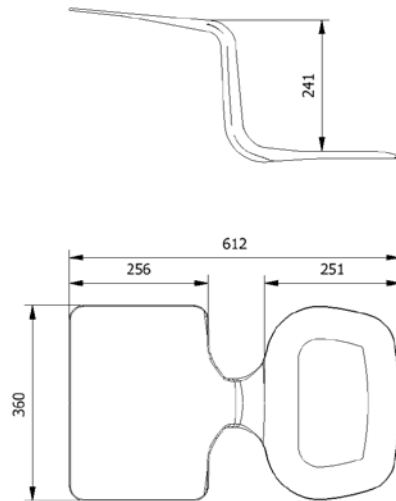

## ZTOOL

1020

- 1
**Pieza de polipropileno**  
 Piece of polypropylene  
 Pièce de polypropylène  
 Peça de prolipropilè
- 2
**Soporte o asiento de trabajo portátil**  
 Support or seat of work surface  
 Table ou support de travail portable  
 Suport o seient de treball portàtil
- 3
**Bordes redondeados**  
 Rounded edges  
 Bords arrondis  
 Vores arrodonides
- 4
**Superficie texturizada**  
 Textured surface  
 Surface texturée  
 Superfície texturitzada

COLOR / COLOUR / COULEUR / COLOR

ESTRUCTURA / STRUCTURE /  
STRUCTURE / ESTRUCTURA

PESO

WEIGHT

POIDS

PES

**1,60 kg**

CANTIDAD DE EMBALAJE

PACK QUANTITY

QTÉ D'UNITÉS PAR CARTON

QUANTITAT D'EMBALATGE

**10**

ES

**Pieza ligera y portable.**  
No se requiere ensamblaje.

**Se recomienda su uso a partir de 6 años.**

**Dimensiones del producto:**  
14,2"W x 24" L x 11.2" H, 3.5 lbs.