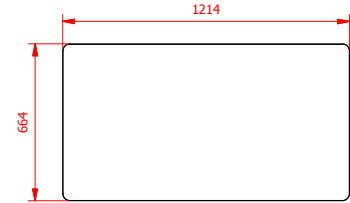

Enclave Educativo

Mobiliario y equipamiento escolar

RECTANGLE TEACHER

2355

TALLA / SIZE / TAILLE / TALLA

4 - 5 - 6

COLOR / COLOUR / COULEUR / COLOR

SOBRE / TABLETOP /
PLATEAU / SOBRE

Adaptable en altura
Height adjustable
Régable en hauteur
Regulable en altura

Pata niveladora
Leveled legs
Réglage du pied
Peu nivellador

MEDIDAS / SIZES / TAILLES / MIDES :

120x65 cm