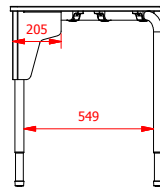

Enclave Educativo

Mobiliario y equipamiento escolar

RECTANGLE TEACHER

2355

TALLA / SIZE / TAILLE / TALLA

4 - 5 - 6

COLOR / COLOUR / COULEUR / COLOR

SOBRE / TABLETOP /
PLATEAU / SOBRE

Adaptable en altura
Height adjustable
Régable en hauteur
Regulable en altura

Pata niveladora
Leveled legs
Réglage du pied
Peu nivellador

MEDIDAS / SIZES / TAILLES / MIDES :

120x65 cm