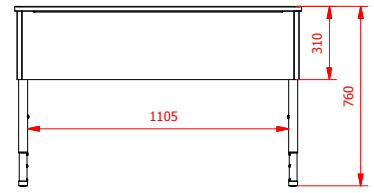

Enclave Educativo

Mobiliario y equipamiento escolar

RECTANGLE TEACHER

2355

TALLA / SIZE / TAILLE / TALLA

4 - 5 - 6

COLOR / COLOUR / COULEUR / COLOR

SOBRE / TABLETOP /
PLATEAU / SOBRE

Adaptable en altura
Height adjustable
Régable en hauteur
Regulable en altura

Pata niveladora
Leveled legs
Réglage du pied
Peu nivellador

MEDIDAS / SIZES / TAILLES / MIDES :

120x65 cm