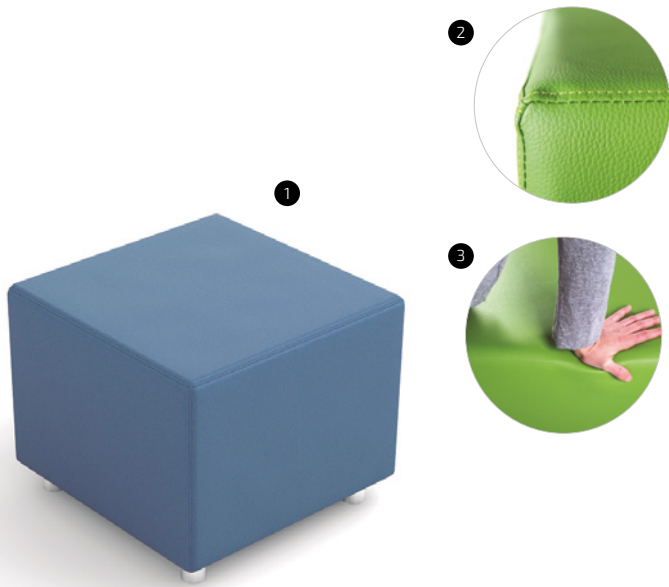

Enclave Educativo

Mobiliario y equipamiento escolar

CUBE

12002

- 1 Estructura de madera**
Wooden frame
Structure en bois
Estructura de fusta
- 2 Poli-piel de PVC retardante al fuego**
PVC vinyl fire retardant
Cuir synthétique PVC résistant au feu
Polipell de PVC retardant al foc
- 3 Espuma de alta densidad**
High density foam
Mousse d'haute densité
Escuma d'alta densitat

COLOR / COLOUR / COULEUR / COLOR

ASIENTO / SEAT /
ASSISE / SEIENT

ESTRUCTURA / STRUCTURE /
STRUCTURE / ESTRUCTURA

01

03

96

metálico
metal
métallique
metàllic

PESO

 **1**

ES

Sofá ideal para crear espacios de reflexión, creatividad y trabajo cooperativo, aprovechando así los rincones de aula y pasillos que no están en uso.

EN

Ideal sofa to create spaces of reflection, creativity and cooperative learning classes, taking advantage of the corners of the classrooms and corridors when not in use.

FR

Sofá idéal pour créer des espaces de réflexion, créativité et apprentissage coopératif en utilisant les coins des salles ou les couloirs.

CAT

Sofà ideal per a crear espais de reflexió, creativitat i treball cooperatiu, aprofitant així els racons de l'aula que no estan en ús.