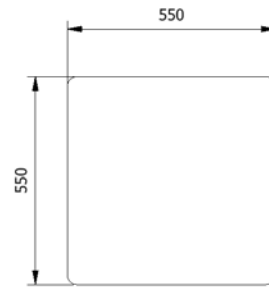

- **1 Estructura de madera**
  Wooden frame
  Structure en bois
  Estructura de fusta
- **2 Poli-piel de PVC retardante al fuego**
  PVC vinyl fire retardant
  Cuir synthétique PVC résistant au feu
  Polipell de PVC retardant al foc
- **3 Espuma de alta densidad**
  High density foam
  Mousse d'haute densité
  Escuma d'alta densitat

COLOR / COLOUR / COULEUR / COLOR

ASIENTO / SEAT /
ASSISE / SEIENT

ESTRUCTURA / STRUCTURE /
STRUCTURE / ESTRUCTURA

01

03

96

metálico
metal
métallique
metàllic

PESO

WEIGHT

POIDS

PES

14,14 kg

CANTIDAD DE EMBALAJE

PACK QUANTITY

QTÉ D'UNITÉS PAR CARTON

QUANTITAT D'EMBALATGE

1

ES

Sofá ideal para crear espacios de reflexión, creatividad y trabajo cooperativo, aprovechando así los rincones de aula y pasillos que no están en uso.

EN

Ideal sofa to create spaces of reflection, creativity and cooperative learning classes, taking advantage of the corners of the classrooms and corridors when not in use.

FR

Sofá idéal pour créer des espaces de réflexion, créativité et apprentissage coopératif en utilisant les coins des salles ou les couloirs.

CAT

Sofà ideal per a crear espais de reflexió, creativitat i treball cooperatiu, aprofitant així els racons de l'aula que no estan en ús.