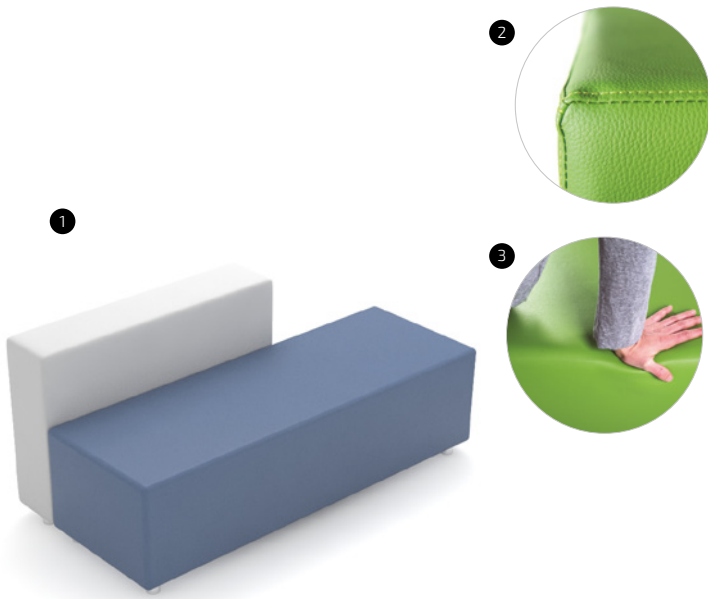

Enclave Educativo

Mobiliario y equipamiento escolar

COMPLETE SOFA

12005

- 1 Estructura de madera**
Wooden frame
Structure en bois
Estructura de fusta
- 2 Poli-piel de PVC retardante al fuego**
PVC vinyl fire retardant
Cuir synthétique PVC résistant au feu
Polipell de PVC retardant al foc
- 3 Espuma de alta densidad**
High density foam
Mousse d'haute densité
Escuma d'alta densitat

COLOR / COLOUR / COULEUR / COLOR

ASIENTO / SEAT / ASSISE / SEIENT RESPALDO / BACK / DOSSIER / RESPATLLER ESTRUCTURA / STRUCTURE / STRUCTURE / ESTRUCTURA

01

03

22

96

metálico
metal
métallique
metàllic

PESO

EN

Ideal sofa to create spaces of reflexion, creativity and cooperative learning classes, taking advantage of the corners of the classrooms and corridors when not in use.

FR

Sofá idéal pour créer des espaces de réflexion, créativité et apprentissage coopératif en utilisant les coins des salles ou les couloirs.

CAT

Sofà ideal per a crear espais de reflexió, creativitat i treball cooperatiu, aprofitant així els racons de l'aula que no estan en ús.