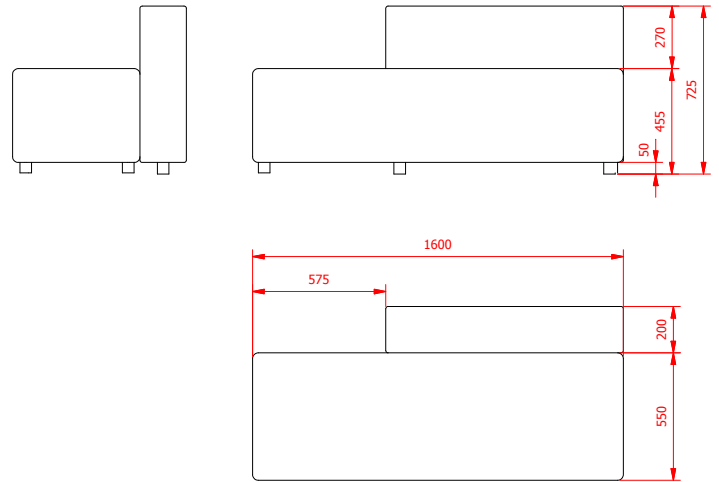

Enclave Educativo

Mobiliario y equipamiento escolar

COMPLETE SOFA

12005

- 1 Estructura de madera**
Wooden frame
Structure en bois
Estructura de fusta
- 2 Poli-piel de PVC retardante al fuego**
PVC vinyl fire retardant
Cuir synthétique PVC résistant au feu
Polipell de PVC retardant al foc
- 3 Espuma de alta densidad**
High density foam
Mousse d'haute densité
Escuma d'alta densitat

COLOR / COLOUR / COULEUR / COLOR

ASIENTO / SEAT / ASSISE / SEIENT RESPALDO / BACK / DOSSIER / RESPATLLER ESTRUCTURA / STRUCTURE / STRUCTURE / ESTRUCTURA

01

03

22

96

metálico
metal
métallique
metàllic

PESO

WEIGHT
POIDS
PES

57,16 kg

CANTIDAD DE EMBALAJE

PACK QUANTITY
QTÉ D'UNITÉS PAR CARTON
QUANTITAT D'EMBALATGE

1

ES

Sofá ideal para crear espacios de reflexión, creatividad y trabajo cooperativo, aprovechando así los rincones de aula y pasillos que no están en uso.