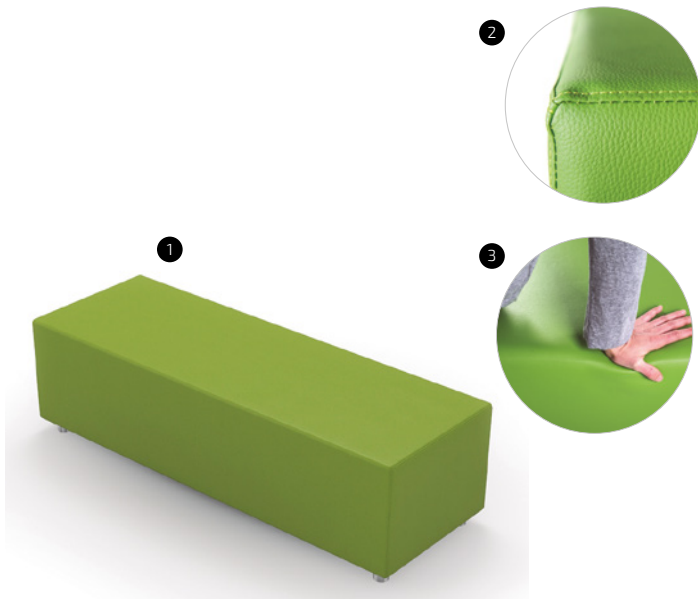

Enclave Educativo

Mobiliario y equipamiento escolar

TUBE

12003

- 1 Estructura de madera**
 Wooden frame
 Structure en bois
 Estructura de fusta
- 2 Poli-piel de PVC retardante al fuego**
 PVC vinyl fire retardant
 Cuir synthétique PVC résistant au feu
 Polipell de PVC retardant al foc
- 3 Espuma de alta densidad**
 High density foam
 Mousse d'haute densité
 Escuma d'alta densitat

COLOR / COLOUR / COULEUR / COLOR

ASIENTO / SEAT /
ASSISE / SEIENT

01

03

ESTRUCTURA / STRUCTURE /
STRUCTURE / ESTRUCTURA

96

metálico
metal
métallique
metàllic

PESO

EN

Ideal sofa to create spaces of reflexion, creativity and cooperative learning classes, taking advantage of the corners of the classrooms and corridors when not in use.

FR

Sofá idéal pour créer des espaces de réflexion, créativité et apprentissage coopératif en utilisant les coins des salles ou les couloirs.

CAT

Sofà ideal per a crear espais de reflexió, creativitat i treball cooperatiu, aprofitant així els racons de l'aula que no estan en ús.