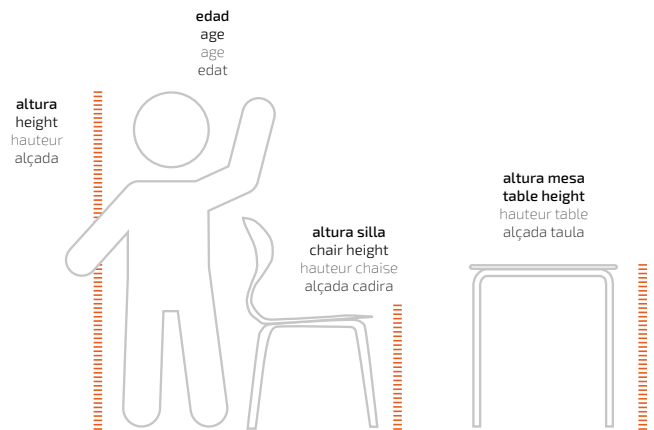

Sobre compacto de MDF
Compact MDF tabletop
Tableau compact de MDF
Sobre compacte de MDF

Adaptable en altura
Height adjustable
Régable en hauteur
Regulable en altura

Pata niveladora
Leveled legs
Réglage du pied
Peu nivellador

Apilable
Stackable
Empilable
Apilable

Tallas según la normativa europea UNE-EN 1729-1

Size according to European regulation UNE-EN 1729-1

Taille selon la norme européenne UNE-EN 1729-1

Talles segons la normativa europea UNE-EN 1729-1

TALLA SIZE TAILLE TALLA	EDAD AGE ÂGE EDAT	ALTURA HEIGHT HAUTEUR ALÇADA	ALTURA ASIENTO CHAIR HEIGHT HAUTEUR SIÈGE ALÇADA SEIENT	ALTURA MESA TABLE HEIGHT HAUTEUR TABLE ALÇADA TAULA
0	1-2	80-95 cm	21 cm	40 cm
1	2-3	93-116 cm	26 cm	46 cm
2	3-4	108-121 cm	30 cm	52 cm
3	4-6	119-142 cm	34 cm	59 cm
4	6-8	133-159 cm	38 cm	65 cm
5	8-10	146-176 cm	42 cm	70 cm
6	+12	159-188 cm	46 cm	77 cm
8*	+8	+146 cm	80 cm	100 cm

*Equivalencia UNE-EN 1729-1 a dimensiones talla 5 para mesas de trabajo de pie.

*Equivalence UNE-EN 1729-1 size 5 dimensions for tables to work standing up.

*Equivalence UNE-EN 1729-1 aux dimensions 5 pour les tables de travail debout.