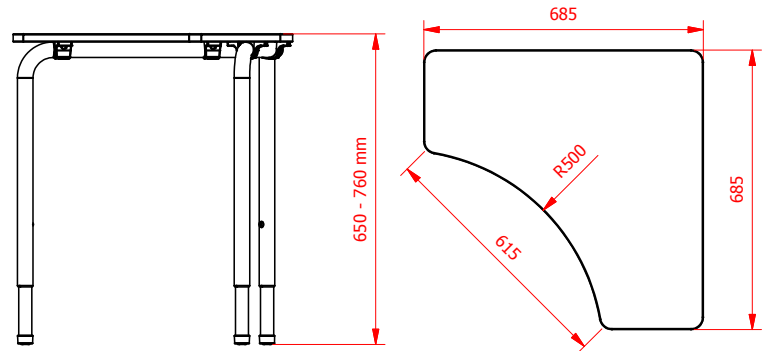

Enclave Educativo

Mobiliario y equipamiento escolar

ARROW

2329

TALLA / SIZE / TAILLE / TALLA

4 - 5 - 6

COLOR / COLOUR / COULEUR / COLOR

SOBRE / TABLETOP /
PLATEAU / SOBRE

ESTRUCTURA / STRUCTURE /
STRUCTURE / ESTRUCTURA

22

metálico
metal
métallique
métallíc

96

PESO

WEIGHT

POIDS

PES

TALLA SIZE TAILLE TALLA	EDAD AGE ÂGE EDAT	ALTURA HEIGHT HAUTEUR ALÇADA	ALTURA ASIENTO CHAIR HEIGHT HAUTEUR SIÈGE ALÇADA SEIENT	ALTURA MESA TABLE HEIGHT HAUTEUR TABLE ALÇADA TAULA
0	1-2	80-95 cm	21 cm	40 cm
1	2-3	93-116 cm	26 cm	46 cm
2	3-4	108-121 cm	30 cm	52 cm
3	4-6	119-142 cm	34 cm	59 cm
4	6-8	133-159 cm	38 cm	65 cm
5	8-10	146-176 cm	42 cm	70 cm
6	+12	159-188 cm	46 cm	77 cm
8*	+8	+146 cm	80 cm	100 cm

*Equivalencia UNE-EN 1729-1 a dimensiones talla 5 para mesas de trabajo de pie.

*Equivalence UNE-EN 1729-1 size 5 dimensions for tables to work standing up.

*Equivalence UNE-EN 1729-1 aux dimensions 5 pour les tables de travail debout.