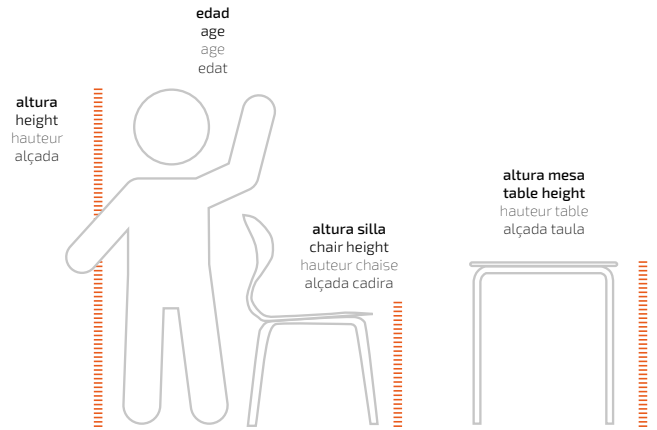

 **4**

**Sobre compacto de MDF**  
Compact MDF tabletop  
Tableau compact de MDF  
Sobre compacte de MDF

**Pata niveladora**  
Leveled legs  
Réglage du pied  
Peu nivelador

**Sobre abatible**  
Folding tabletop  
Plateau à abatant  
Sobre abatible

**Cajón de plástico**  
Plastic drawer  
Tiroir en plastique  
Calaix de plàstic  
36 x 30 x 10,5 cm

Tallas según la normativa europea UNE-EN 1729-1

Size according to European regulation UNE-EN 1729-1

Taille selon la norme européenne UNE-EN 1729-1

Talles segons la normativa europea UNE-EN 1729-1

TALLA SIZE TAILLE TALLA	EDAD AGE AGE EDAT	ALTURA HEIGHT HAUTEUR ALÇADA	ALTURA ASIENTO CHAIR HEIGHT HAUTEUR SIÈGE ALÇADA SEIENT	ALTURA MESA TABLE HEIGHT HAUTEUR TABLE ALÇADA TAULA
<b>0</b>	1-2	80-95 cm	21 cm	40 cm
<b>1</b>	2-3	93-116 cm	26 cm	46 cm
<b>2</b>	3-4	108-121 cm	30 cm	52 cm
<b>3</b>	4-6	119-142 cm	34 cm	59 cm
<b>4</b>	6-8	133-159 cm	38 cm	65 cm
<b>5</b>	8-10	146-176 cm	42 cm	70 cm
<b>6</b>	+12	159-188 cm	46 cm	77 cm
<b>8*</b>	+8	+146 cm	80 cm	100 cm

\*Equivalencia UNE-EN 1729-1 a dimensiones talla 5 para mesas de trabajo de pie.

\*Equivalence UNE-EN 1729-1 size 5 dimensions for tables to work standing up.

\*Equivalence UNE-EN 1729-1 aux dimensions 5 pour les tables de travail debout.