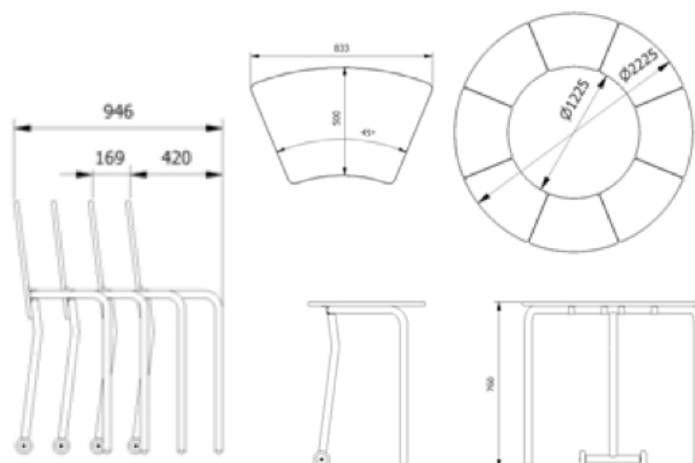

## OCTA

2335

TALLA / SIZE / TAILLE / TALLA

**4 - 5 - 6**

COLOR / COLOUR / COULEUR / COLOR

SOBRE / TABLETOP /  
PLATEAU / SOBRE

ESTRUCTURA / STRUCTURE /  
STRUCTURE / ESTRUCTURA

22

**Cajón de plástico**  
Plastic drawer  
Tiroir en plastique  
Calaix de plàstic  
36 x 30 x 10,5 cm

Tallas según la normativa europea UNE-EN 1729-1

Size according to European regulation UNE-EN 1729-1

Taille selon la norme européenne UNE-EN 1729-1

Talles segons la normativa europea UNE-EN 1729-1

TALLA SIZE TAILLE TALLA	EDAD AGE AGE EDAT	ALTURA HEIGHT HAUTEUR ALÇADA	ALTURA ASIENTO CHAIR HEIGHT HAUTEUR SIÈGE ALÇADA SEIENT	ALTURA MESA TABLE HEIGHT HAUTEUR TABLE ALÇADA TAULA
<b>0</b>	1-2	80-95 cm	21 cm	40 cm
<b>1</b>	2-3	93-116 cm	26 cm	46 cm
<b>2</b>	3-4	108-121 cm	30 cm	52 cm
<b>3</b>	4-6	119-142 cm	34 cm	59 cm
<b>4</b>	6-8	133-159 cm	38 cm	65 cm
<b>5</b>	8-10	146-176 cm	42 cm	70 cm
<b>6</b>	+12	159-188 cm	46 cm	77 cm
<b>8*</b>	+8	+146 cm	80 cm	100 cm

\*Equivalència UNE-EN 1729-1 a dimensions talla 5 per a taules per treball dempeus.