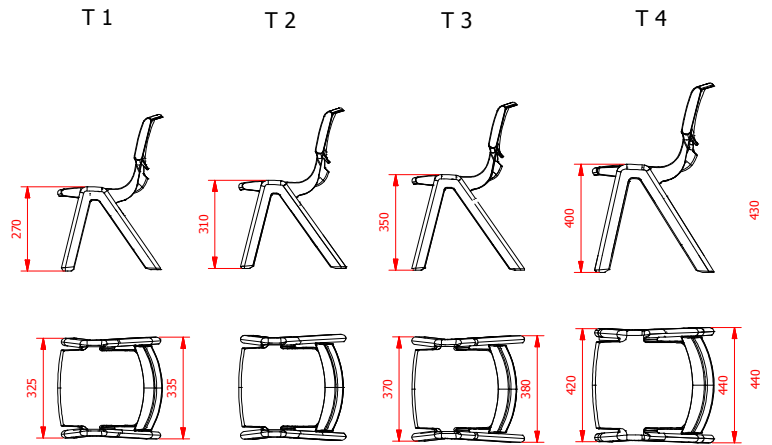

Enclave Educativo

Mobiliario y equipamiento escolar

LUCA

167-1 / 167-2 / 167-3 / 167-4

GARANTÍA 8 AÑOS
 GUARANTEE 8 YEARS
 GARANTEE 8 ANS
 GARANTIA 8 ANYS

TALLA / SIZE / TAILLE / TALLA **1-2-3-4**

COLOR / COLOUR / COULEUR / COLOR

Estructura de polipropileno
 Polypropylene structure
 Polypropilène moulé
 Estructura de polipropilè

Fácil de limpiar
 Easy clean up
 Facile à nettoyer
 Fàcil de netejar

● **Monobloque**
 Monobloc

ES

● **Ligera y fácil de apilar**
 Lightweight and stackable

Légère et empilable
 Lleugera i fàcil d'apilar

Silla ergonómica infantil.
 Tiene una estructura anti-vuelco.

Resistente.
 Multiusos interior y exterior.

Tallas según la normativa europea UNE-EN 1729-1
 Size according to European regulation UNE-EN 1729-1
 Taille selon la norme européenne UNE-EN 1729-1
 Talles segons la normativa europea UNE-EN 1729-1

TALLA SIZE TAILLE TALLA	EDAD AGE AGE EDAT	ALTURA HEIGHT HAUTEUR ALÇADA	ALTURA ASIENTO CHAIR HEIGHT HAUTEUR SIÈGE ALÇADA SEIENT	ALTURA MESA TABLE HEIGHT HAUTEUR TABLE ALÇADA TAULA
0	1-2	80-95 cm	21 cm	40 cm
1	2-3	93-116 cm	26 cm	46 cm
2	3-4	108-121 cm	30 cm	52 cm
3	4-6	119-142 cm	34 cm	59 cm
4	6-8	133-159 cm	38 cm	65 cm
5	8-10	146-176 cm	42 cm	70 cm
6	+12	159-188 cm	46 cm	77 cm
8*	+8	+146 cm	80 cm	100 cm