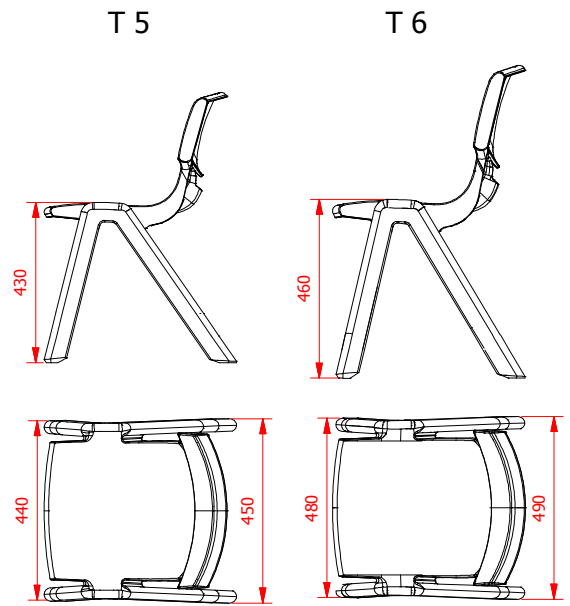

Enclave Educativo

Mobiliario y equipamiento escolar

LUCA

167-5 / 167-6

COLOR / COLOUR / COULEUR / COLOR

TALLA / SIZE / TAILLE / TALLA **5-6**

Ligera y fácil de apilar
Lightweight and stackable
Légère et empilable
Lleugera i fàcil d'apilar

Monobloque
Estructura de polipropileno

Fácil de limpiar

ES
Silla ergonómica infantil.
Tiene una estructura anti-vuelco.
Resistente.
Multiusos interior y exterior.

TALLA SIZE TAILLE TALLA	EDAD AGE EDAT	ALTURA HEIGHT HAUTEUR ALÇADA	ALTURA ASIENTO CHAIR HEIGHT HAUTEUR SIÈGE ALÇADA SEIENT	ALTURA MESA TABLE HEIGHT HAUTEUR TABLE ALÇADA TAULA
0	1-2	80-95 cm	21 cm	40 cm
1	2-3	93-116 cm	26 cm	46 cm
2	3-4	108-121 cm	30 cm	52 cm
3	4-6	119-142 cm	34 cm	59 cm
4	6-8	133-159 cm	38 cm	65 cm
5	8-10	146-176 cm	42 cm	70 cm
6	+12	159-188 cm	46 cm	77 cm
8*	+8	+146 cm	80 cm	100 cm

*Equivalencia UNE-EN 1729-1 a dimensiones talla 5 para mesas de trabajo de pie.
*Equivalence UNE-EN 1729-1 size 5 dimensions for tables to work standing up.
*Equivalence UNE-EN 1729-1 aux dimensions 5 pour les tables de travail debout.
*Equivalència UNE-EN 1729-1 a dimensions talla 5 per a taules per treball dempeus.