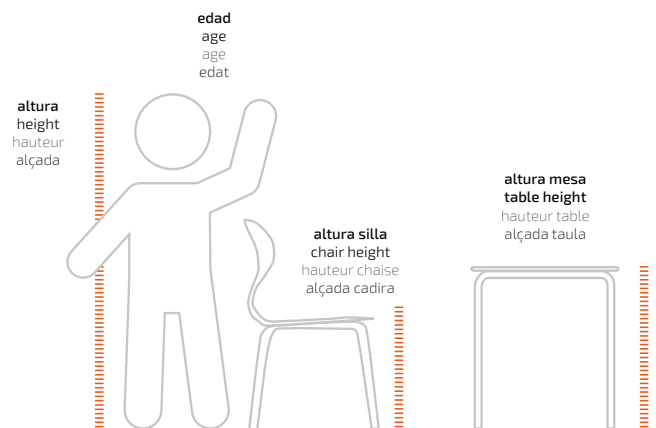

Enclave Educativo

Mobiliario y equipamiento escolar

LUCA

167-5 / 167-6

COLOR / COLOUR / COULEUR / COLOR

TALLA / SIZE / TAILLE / TALLA **5-6**

Ligera y fácil de apilar
Lightweight and stackable
Légère et empilable
Lleugera i fàcil d'apilar

Monobloque
Estructura de polipropileno

Fácil de limpiar

ES
Silla ergonómica infantil.
Tiene una estructura anti-vuelco.
Resistente.
Multiusos interior y exterior.

TALLA SIZE TAILLE TALLA	EDAD AGE EDAT	ALTURA HEIGHT HAUTEUR ALÇADA	ALTURA ASIENTO CHAIR HEIGHT HAUTEUR SIÈGE ALÇADA SEIENT	ALTURA MESA TABLE HEIGHT HAUTEUR TABLE ALÇADA TAULA
0	1-2	80-95 cm	21 cm	40 cm
1	2-3	93-116 cm	26 cm	46 cm
2	3-4	108-121 cm	30 cm	52 cm
3	4-6	119-142 cm	34 cm	59 cm
4	6-8	133-159 cm	38 cm	65 cm
5	8-10	146-176 cm	42 cm	70 cm
6	+12	159-188 cm	46 cm	77 cm
8*	+8	+146 cm	80 cm	100 cm

*Equivalencia UNE-EN 1729-1 a dimensiones talla 5 para mesas de trabajo de pie.
*Equivalence UNE-EN 1729-1 size 5 dimensions for tables to work standing up.
*Equivalence UNE-EN 1729-1 aux dimensions 5 pour les tables de travail debout.
*Equivalència UNE-EN 1729-1 a dimensions talla 5 per a taules per treball dempeus.