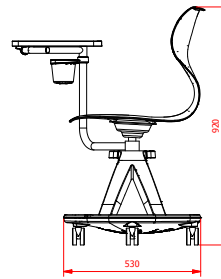

Enclave Educativo

Mobiliario y equipamiento escolar

MIA TABLE

1036

1 Asiento ergonómico de polipropileno.
Ergonomic seat made of polypropylène.
Assise ergonomique en polipropilène.
Seient ergonòmic de polipropilè

2 Soporte para bebidas
Drink holder
Porte-gobelet
Suport per a begudes

3 Bandeja en la parte inferior
Lower tray
Plateau au dessous
Safata a la part inferior

4 Mesa abatible de polipropileno y giratoria de 360°
360° polypropylene folding table
Tablette pliante et pivotante sur 360°
Taula abatible i giratòria de polipropilè 360°