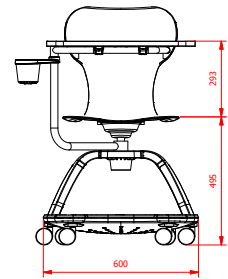

Enclave Educativo

Mobiliario y equipamiento escolar

MIA TABLE

1036

1 Asiento ergonómico de polipropileno.
Ergonomic seat made of polypropylène.
Assise ergonomique en polipropilène.
Seient ergonòmic de polipropilè

2 Soporte para bebidas
Drink holder
Porte-gobelet
Suport per a begudes

3 Bandeja en la parte inferior
Lower tray
Plateau au dessous
Safata a la part inferior

4 Mesa abatible de polipropileno y giratoria de 360°
360° polypropylene folding table
Tablette pliante et pivotante sur 360°
Taula abatible i giratòria de polipropilè 360°